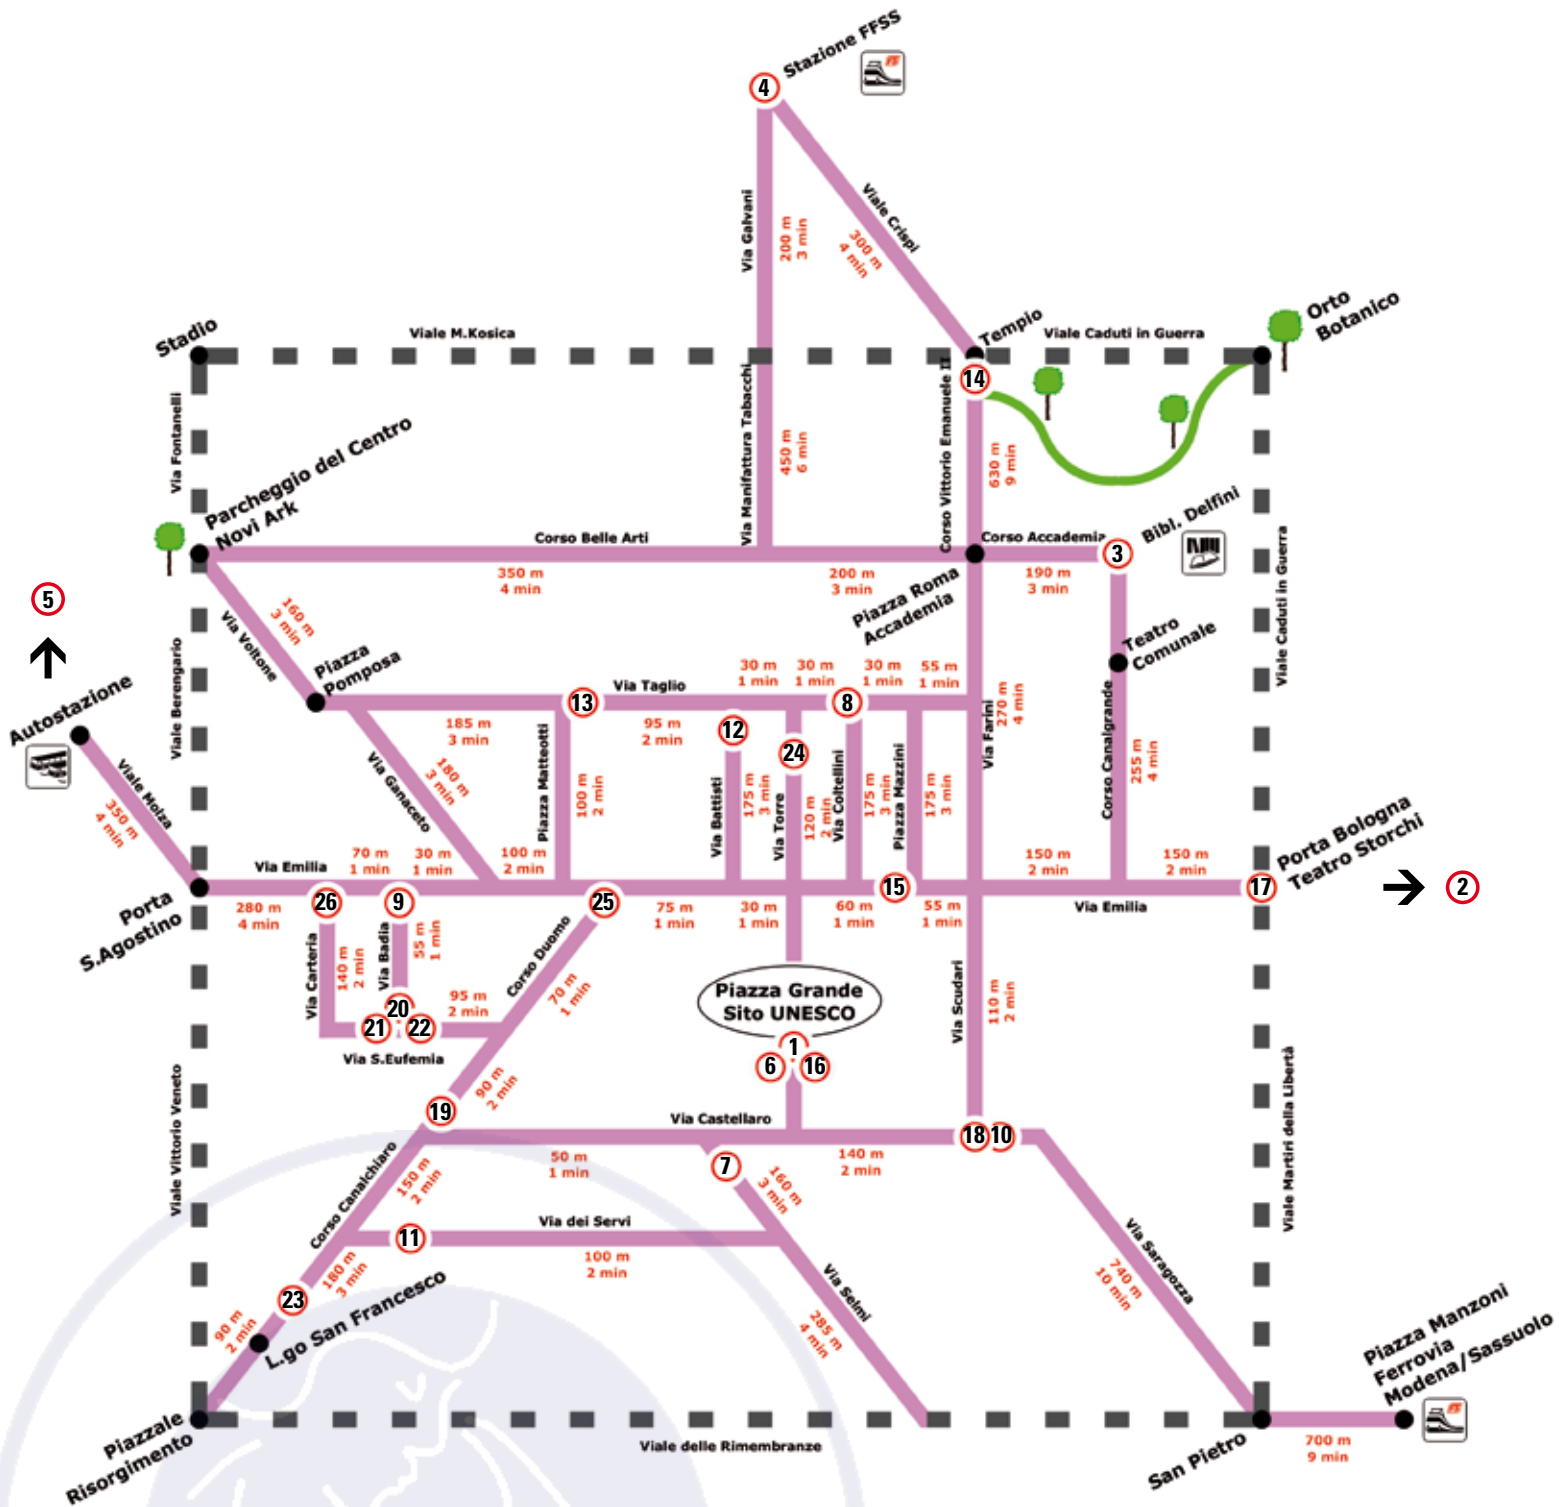

ALLATTAMETRO

Distanze e tempi di cammino per raggiungere gli spazi "amici dell'allattamento al seno" nel Centro Storico

Comune di Modena

SPAZI NEL CENTRO STORICO

- 1 • Ufficio Relazioni con il Pubblico Informagiovani** (Comune di Modena)
Piazza Grande, 17
- 2 • Azienda Ospedaliero Universitaria Policlinico di Modena**
Dipartimento Integrato n. 3 - Materno Infantile Reparto di Pediatria
Via del Pozzo, 71 - 7° piano
- 3 • Biblioteca Civica Antonio Delfini**
Corso Canalgrande, 103
- 4 • Stanza delle Coccole**
(stazione ferroviaria di Modena)
Piazza Dante Alighieri, 6
- 5 • Farmacia Viale Storchi**
Viale Storchi, 155
- 6 • Il Ragno di Tamara**
Piazza Grande, 45
- 7 • La Bottega di Simona**
Via Francesco Selmi, 40
- 8 • Compagnia del Taglio s.r.l.**
Via Taglio, 12
- 9 • Ottica Maso**
Via Badia, 24
- 10 • Benini Propone Valenza**
Via Castellaro, 17
- 11 • Forno delle Rose**
Via dei Servi, 48
- 12 • Abbigliamento Bimbo Manuela**
Via C. Battisti, 65/67
- 13 • Ristorante Pizzeria "Il Grottino"**
Via del Taglio, 26
- 14 • Hotel Principe**
Corso Vittorio Emanuele, 94
- 15 • Swarovsky Boutique**
Via Emilia Centro, 181
- 16 • Caffè la Piazza**
Piazza Grande, 7/8
- 17 • Calzature Dugoni Roberto**
Largo Porta Bologna, 46
- 18 • Bar Centrale**
Via Castellaro, 15
- 19 • Mazzi Adelmo di Mercurio Massimo & C. s.n.c.**
Corso Canalchiaro, 24
- 20 • Eliofoto Bernini**
Via Badia, 18
- 21 • Erboristeria Spagyrica**
Largo Sant'Eufemia, 40

Punto Lettura Cognento
Largo Traeri, 92, Cognento

Punto Lettura Madonnina
Via Amundsen, 70

Punto Lettura Modena Est
c/o Polisportiva Modena Est
Via Indipendenza, 25

Punto Lettura Quattro Ville
Via Villanova, 389 - Villanova

Marenza Abbigliamento per bambini
Viale Emilio Po, 100/A

Turci Carla - Merceria
Via Viterbo, 52

La Bottega di Merlino
Via Ciro Menotti, 30